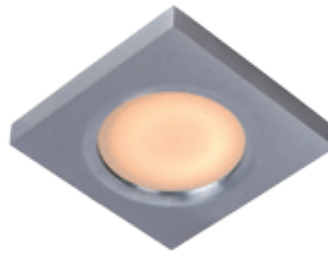

Ceiling light **LILY** 17995/01/12

- 1xG9/4W/excl.
- Ø: 8,9cm/H: 6cm
- Satin chrome
- Aluminium & glass

17995/01/31

- 1xG9/4W/excl.
- Ø: 8,9cm/H: 6cm
- White
- Aluminium & glass

17996/01/12

- 1xG9/4W/excl.
- H: 6cm/W: 9cm/L: 9cm
- Satin chrome
- Aluminium & glass

17996/01/31

- 1xG9/4W/excl.
- H: 6cm/W: 9cm/L: 9cm
- White
- Aluminium & glass

SHOWERLIGHT 17980/01/12

- 12V/GU4/MR11/1x35W
- Transfo Excl.
- Ø 5cm
- Satin chrome
- Aluminium & glass
- Glass (92/17980/00)

17981/11/12

- 1xGU10/max. 50W/excl.
- Ø 6,8cm
- Satin chrome
- Aluminium & glass
- Glass (92/17981/00)

HAHNE 17106/01/12

- 12V/1xGU4/MR11/35W
- Transfo Excl.
- W: 7,2cm/L: 7,2cm
- Ø 4,6cm
- Grey
- Aluminium & glass
- Glass (92/17106/00)

17107/01/12

- 12V/1xGU5,3/MR16/50W
- Transfo Excl.
- W: 8,5cm/L: 8,5cm
- Ø 6,6cm
- Grey
- Aluminium & glass
- Glass (92/17106/00)

Spot **CIMIC-LED** 22957/10/31

- 1x 10W/SMD LED/ 4000K/800lm/incl.
- Ø: 9cm/H: 4cm
- White
- Aluminium & pc