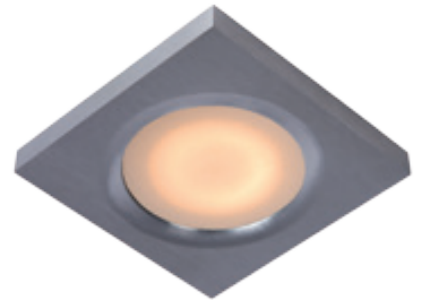

Ceiling light **LILY** 17995/01/12

- 1xG9/4W/excl.
- Ø: 8,9cm/H: 6cm
- Satin chrome
- Aluminium & glass

17995/01/31

- 1xG9/4W/excl.
- Ø: 8,9cm/H: 6cm
- White
- Aluminium & glass

17996/01/12

- 1xG9/4W/excl.
- H: 6cm/W: 9cm/L: 9cm
- Satin chrome
- Aluminium & glass

17996/01/31

- 1xG9/4W/excl.
- H: 6cm/W: 9cm/L: 9cm
- White
- Aluminium & glass

SHOWERLIGHT 17980/01/12

- 12V/GU4/MR11/1x35W
- Transfo Excl.
- Ø 5cm
- Satin chrome
- Aluminium & glass
- Glass (92/17980/00)

17981/11/12

- 1xGU10/max. 50W/excl.
- Ø 6,8cm
- Satin chrome
- Aluminium & glass
- Glass (92/17981/00)

HAHNE 17106/01/12

- 12V/1xGU4/MR11/35W
- Transfo Excl.
- W: 7,2cm/L: 7,2cm
- Ø 4,6cm
- Grey
- Aluminium & glass
- Glass (92/17106/00)

17107/01/12

- 12V/1xGU5,3/MR16/50W
- Transfo Excl.
- W: 8,5cm/L: 8,5cm
- Ø 6,6cm
- Grey
- Aluminium & glass
- Glass (92/17106/00)

Spot **CIMIC-LED** 22957/10/31

- 1x 10W/SMD LED/ 4000K/800lm/incl.
- Ø: 9cm/H: 4cm
- White
- Aluminium & pc